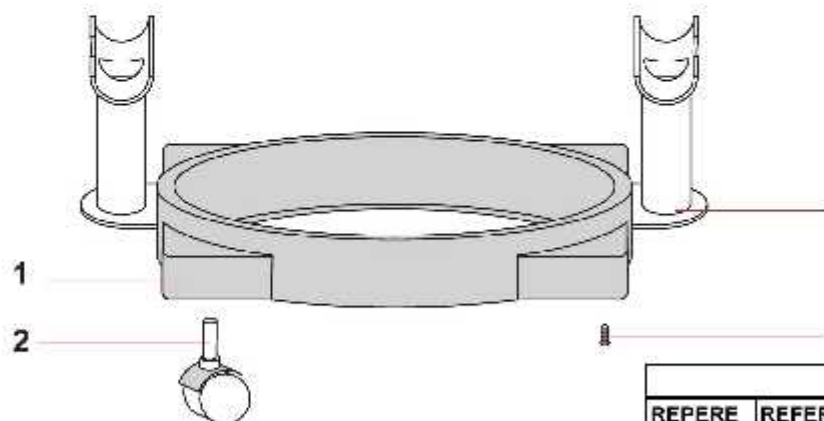

## VUES ÉCLATÉES CUVE et CHARIOT

PIECES CUVE INOX AF19L - REF 598024			
REPERE	REFERENCE	DESIGNATION	NB PIECES
1	598070	CUVE INOX AF19	1
2	598022	RIVET	4
3	597009	CROCHET DE FERMETURE	2
4	597014	VIS	4
5	597016	PLAQUE	1
6	598015	EMBASE ENTREE DE CUVE	1
7	597017	RACCORD ENTREE DE CUVE	1
8	597018	VERROUILLAGE ENTREE CUVE	1

PIECES CHARIOT AF19L - 598030			
REPERE	REFERENCE	DESIGNATION	NB PIECES
1	598025	EMBASE CHARIOT	1
2	598071	ROUE AF19	4
3	598072	SUPPORT DE GIRAFE AF19	1
4	598028	VIS	8

## VUES ÉCLATÉES MOTEUR et MICROFILTRE

PIECES MOTEUR AF19 REF 919000			
REPERE	REFERENCE	DESIGNATION	NB PIECES
1	597043	CABLE ELECTRIQUE 3X1,5- 8,5 m	1
2	597044	PASSE CABLE	1
3	597045	SERRE-CABLE	1
4	597046	VIS	2
5	598051	CONNECTEUR	1
6	598011	CACHE CONNECTEUR	1
7	598052	VIS 5X45	2
8	597094	PLATEAUPLASTIQUE PORTE-ACCESSOIRES	1
9	598053	RESSORT	2
10	597121	RONDELLE	2
11	597123	RONDELLE	2
12	597053	VIS 5X14	2
13	598054	BOUCHON	14
14	598012	POIGNEE	1
16	597061	VIS 5X30	1
16	597048	VIS 5X20	2
17	597061	VIS 5X55	2
18	597117	VIS 5X35	2
19	598055	CAPOT SUPERIEUR	1
20	597090	PRISE	1
21	598018	VIS M4X16	4
22	597088	ECROU M4	4
23	597059	COMMUTATEUR	1
24	598058	VOYANT DEPRESSION	1
25	598057	BUSE DEPRESSION	1
26	598058	CLIPS	1
27	598058	TUYAU PLASTIQUE	1
28	597060	FILTRE	1
29	597117	VIS	8
30	598014	COUVERCLE SUPERIEUR MOTEUR	1
31	597069	RONDELLE	1
32	597065	VIS 5X40	6
33	597048	VIS 5X20	4
34	598015	FIXATION MOTEUR	1
35	597046	VIS 5X20	2
36	597086	FIXATION PLATINE	2
37	597085	PLATINE ELECTRIQUE	1
38	597072	GARNITURE	1
39	597122	MOTEUR 2 ETAGES S 42	1
40	597072	GARNITURE	1
41	598018	RONDELLE	1
42	598037	CARTER MOTEUR INFERIEUR	1
43	597068	VIS M4X30	1
44	597046	VIS 5X20	1
45	598060	CONNECTEUR MASSE	1
46	598061	PLOT	1
47	598062	JOINT	1
48	598063	SUPPORT CARTOUCHE	1
49	598064	VIS 5X20	4
50-27	598065	TUYAU PLASTIQUE	1
61	598066	COLLIER	1
52-26	598067	CLIPS	1
53	598068	JOINT	1
54-25	598069	BUSE DEPRESSION	1