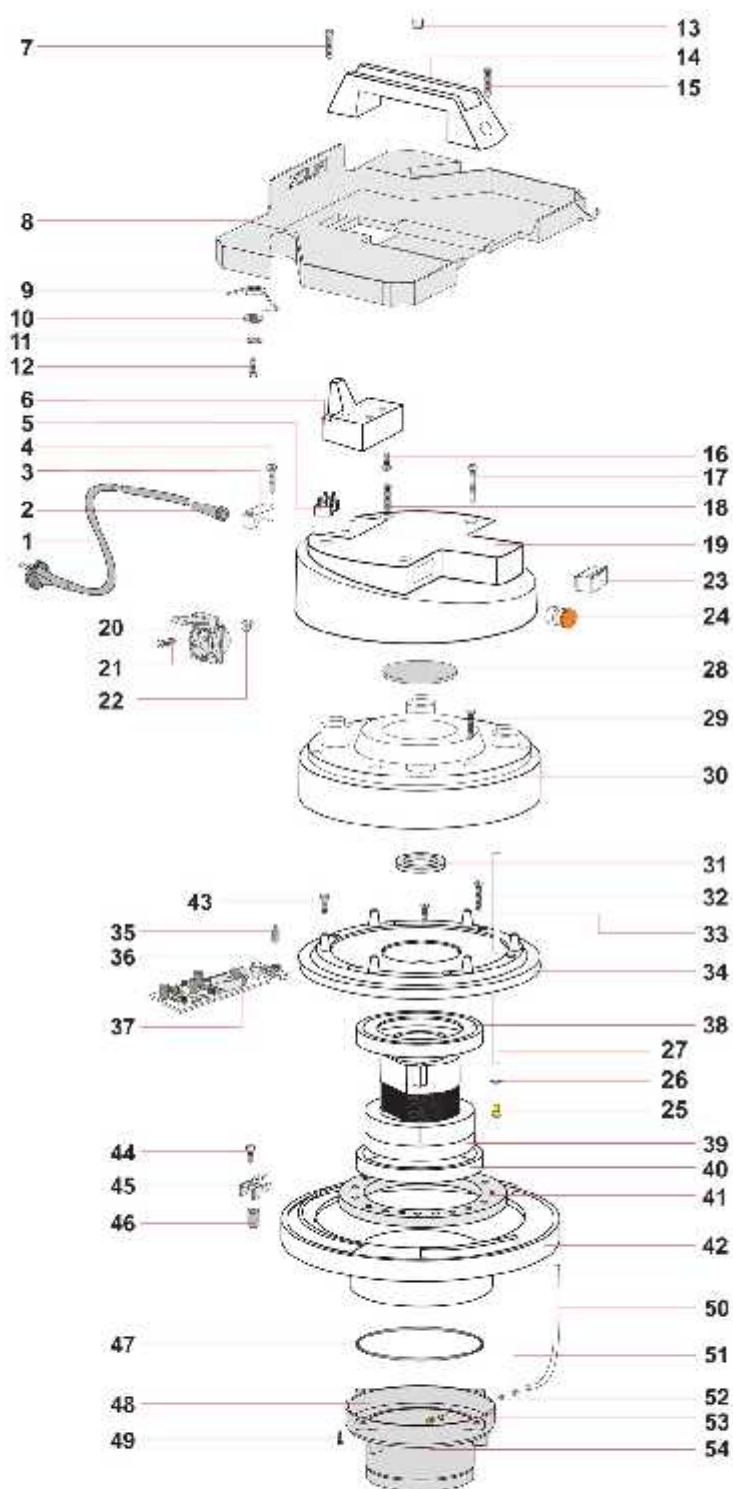

## VUES ÉCLATÉES CUVE et CHARIOT

PIECES CUVE INOX AF19L - REF 598024			
REPERE	REFERENCE	DESIGNATION	NB PIECES
1	598070	CUVE INOX AF19	1
2	598022	RIVET	4
3	597009	CROCHET DE FERMETURE	2
4	597014	VIS	4
5	597016	PLAQUE	1
6	598015	EMBASE ENTREE DE CUVE	1
7	597017	RACCORD ENTREE DE CUVE	1
8	597018	VERROUILLAGE ENTREE CUVE	1

PIECES CHARIOT AF19L - 598030			
REPERE	REFERENCE	DESIGNATION	NB PIECES
1	598025	EMBASE CHARIOT	1
2	598071	ROUE AF19	4
3	598072	SUPPORT DE GIRAFE AF19	1
4	598028	VIS	8

## VUES ÉCLATÉES MOTEUR et MICROFILTRE

PIECES MOTEUR AF19 REF 919000			
REPERE	REFERENCE	DESIGNATION	NB PIECES
1	597043	CABLE ELECTRIQUE 3X1,5- 8,5 m	1
2	597044	PASSE CABLE	1
3	597045	SERRE-CABLE	1
4	597046	VIS	2
5	598051	CONNECTEUR	1
6	598011	CACHE CONNECTEUR	1
7	598052	VIS 5X45	2
8	597094	PLATEAUPLASTIQUE PORTE-ACCESSOIRES	1
9	598053	RESSORT	2
10	597121	RONDELLE	2
11	597123	RONDELLE	2
12	597053	VIS 5X14	2
13	598054	BOUCHON	14
14	598012	POIGNEE	1
16	597061	VIS 5X30	1
16	597048	VIS 5X20	2
17	597061	VIS 5X55	2
18	597117	VIS 5X35	2
19	598055	CAPOT SUPERIEUR	1
20	597090	PRISE	1
21	598018	VIS M4X16	4
22	597088	ECROU M4	4
23	597059	COMMUTATEUR	1
24	598058	VOYANT DEPRESSION	1
25	598057	BUSE DEPRESSION	1
26	598058	CLIPS	1
27	598058	TUYAU PLASTIQUE	1
28	597060	FILTRE	1
29	597117	VIS	8
30	598014	COUVERCLE SUPERIEUR MOTEUR	1
31	597069	RONDELLE	1
32	597065	VIS 5X40	6
33	597048	VIS 5X20	4
34	598015	FIXATION MOTEUR	1
35	597046	VIS 5X20	2
36	597086	FIXATION PLATINE	2
37	597085	PLATINE ELECTRIQUE	1
38	597072	GARNITURE	1
39	597122	MOTEUR 2 ETAGES S 42	1
40	597072	GARNITURE	1
41	598018	RONDELLE	1
42	598037	CARTER MOTEUR INFERIEUR	1
43	597068	VIS M4X30	1
44	597046	VIS 5X20	1
45	598060	CONNECTEUR MASSE	1
46	598061	PLOT	1
47	598062	JOINT	1
48	598063	SUPPORT CARTOUCHE	1
49	598064	VIS 5X20	4
50-27	598065	TUYAU PLASTIQUE	1
61	598066	COLLIER	1
52-26	598067	CLIPS	1
53	598068	JOINT	1
54-25	598069	BUSE DEPRESSION	1

FILTRES - REF 919100			
REPERE	REFERENCE	DESIGNATION	NB PIECES
1	919100	MICROFILTRE	1