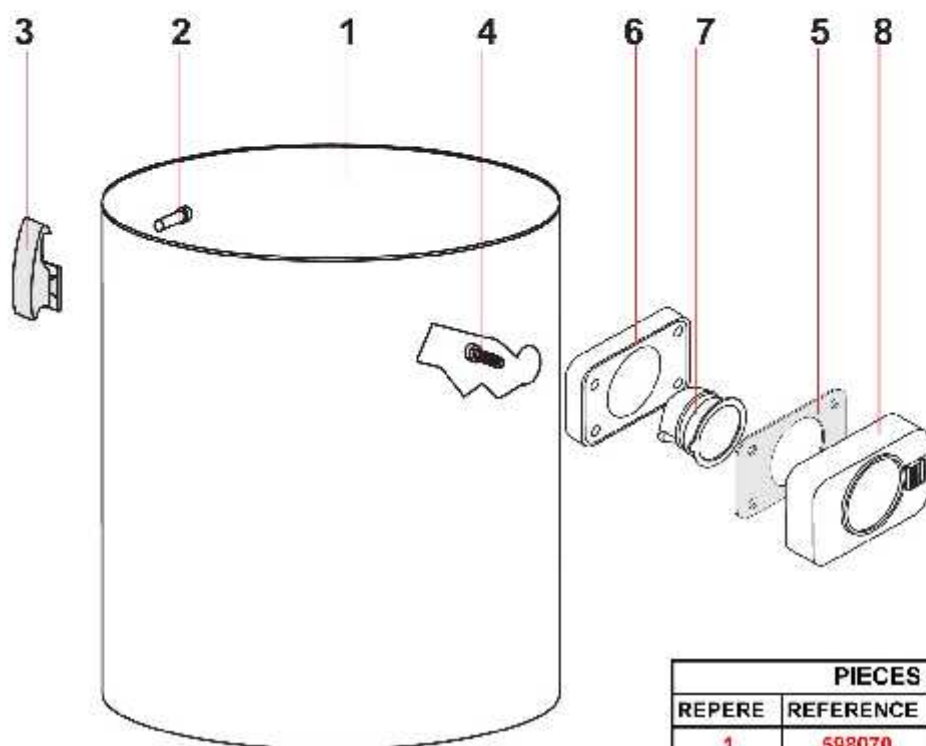

## VUES ÉCLATÉES CUVE et CHARIOT

PIECES CUVE INOX AF19L - REF 598024			
REPERE	REFERENCE	DESIGNATION	NB PIECES
1	598070	CUVE INOX AF19	1
2	598022	RIVET	4
3	597009	CROCHET DE FERMETURE	2
4	597014	VIS	4
5	597016	PLAQUE	1
6	598015	EMBASE ENTREE DE CUVE	1
7	597017	RACCORD ENTREE DE CUVE	1
8	597018	VERROUILLAGE ENTREE CUVE	1

PIECES CHARIOT AF19L - 598030			
REPERE	REFERENCE	DESIGNATION	NB PIECES
1	598025	EMBASE CHARIOT	1
2	598071	ROUE AF19	4
3	598072	SUPPORT DE GIRAFE AF19	1
4	598028	VIS	8

## VUES ÉCLATÉES MOTEUR et MICROFILTRE

PIECES MOTEUR AF19 REF 919000			
REPERE	REFERENCE	DESIGNATION	NB PIECES
1	597043	CABLE ELECTRIQUE 3X1,5- 8,5 m	1
2	597044	PASSE CABLE	1
3	597045	SERRE-CABLE	1
4	597046	VIS	2
5	598051	CONNECTEUR	1
6	598011	CACHE CONNECTEUR	1
7	598052	VIS 5X45	2
8	597094	PLATEAUPLASTIQUE PORTE-ACCESSOIRES	1
9	598053	RESSORT	2
10	597121	RONDELLE	2
11	597123	RONDELLE	2
12	597053	VIS 5X14	2
13	598054	BOUCHON	14
14	598012	POIGNEE	1
16	597061	VIS 5X30	1
16	597048	VIS 5X20	2
17	597061	VIS 5X55	2
18	597117	VIS 5X35	2
19	598055	CAPOT SUPERIEUR	1
20	597090	PRISE	1
21	598018	VIS M4X16	4
22	597088	ECROU M4	4
23	597059	COMMUTATEUR	1
24	598058	VOYANT DEPRESSION	1
25	598057	BUSE DEPRESSION	1
26	598058	CLIPS	1
27	598058	TUYAU PLASTIQUE	1
28	597060	FILTRE	1
29	597117	VIS	8
30	598014	COUVERCLE SUPERIEUR MOTEUR	1
31	597069	RONDELLE	1
32	597065	VIS 5X40	6
33	597048	VIS 5X20	4
34	598015	FIXATION MOTEUR	1
35	597046	VIS 5X20	2
36	597086	FIXATION PLATINE	2
37	597085	PLATINE ELECTRIQUE	1
38	597072	GARNITURE	1
39	597122	MOTEUR 2 ETAGES S 42	1
40	597072	GARNITURE	1
41	598018	RONDELLE	1
42	598037	CARTER MOTEUR INFERIEUR	1
43	597068	VIS M4X30	1
44	597046	VIS 5X20	1
45	598060	CONNECTEUR MASSE	1
46	598061	PLOT	1
47	598062	JOINT	1
48	598063	SUPPORT CARTOUCHE	1
49	598064	VIS 5X20	4
50-27	598065	TUYAU PLASTIQUE	1
61	598066	COLLIER	1
52-26	598067	CLIPS	1
53	598068	JOINT	1
54-25	598069	BUSE DEPRESSION	1