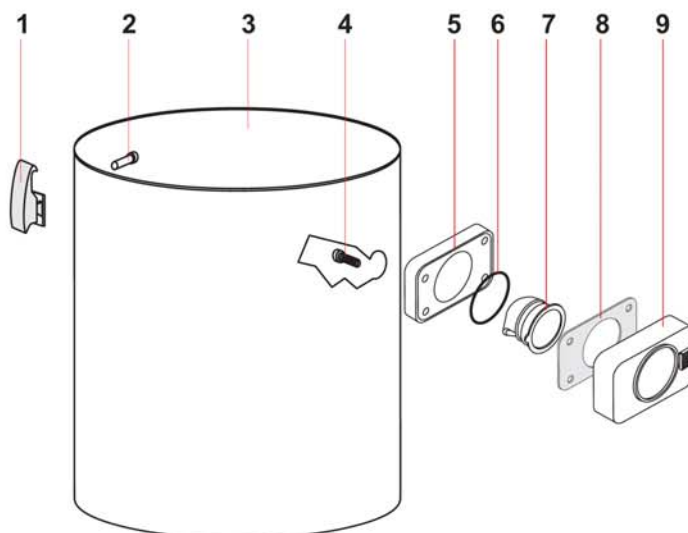

PIECES MOTEUR BF21 REF 961000			
REPERE	REFERENCE	DESIGNATION	NB PIECES
1	597043	CABLE ELECTRIQUE 3X1,5	1
2	597044	PASSE CABLE	1
3	597045	SERRE-CABLE	1
4	597046	VIS 5X20	2
5	597047	CACHE CONNEXION	1
6	597061	VIS 5X55	4
7	597049	POIGNEE	1
8	597051	VIS 5X30	1
9	597052	VIS 5X20	2
10	597053	VIS 5X14	2
11	597054	CONNECTEUR	1
12	597061	VIS 5X55	4
13	597132	CAPOT SUPERIEUR	1
14	597052	VIS 5X20	2
15	597059	COMMUTATEUR	1
16	597060	FILTRE	1
17	597061	VIS 5X55	9
18	597062	PASSE-FIL	1
19	597063	OBTURATEUR	2
20	597064	COUVERCLE SUPERIEUR MOTEUR	1
21	597065	VIS 5X40	9
22	597065	VIS 5X40	3
23	597067	FIXATION MOTEUR	1
26	597069	RONDELLE	1
27	597052	VIS 5X20	4
29	597072	GARNITURE	1
30	597122	MOTEUR 2 ETAGES S 42	1
31	597072	GARNITURE	1
32	597052	VIS 5X20	8
33	597072	GARNITURE	2
34	597079	CACHE MOTEUR	2
35	597080	SILENCIEUX	3
36	597081	FILTRE	3
37	597083	OBTURATEUR	2
38	597133	EMBASE MOTEUR NOIRE	1
39	597134	VIS M5X30	1
40	597090	PRISE	2
41	597089	VIS M4X12	8
42	597088	ECROU M4	8
43	597135	VOYANT DEPRESSION	1
44	597136	BUSE DEPRESSION	1
45	597137	CLIPS	1
46	597138	TUYAU PLASTIQUE	1
47	597052	VIS 5X20	2
48	597086	FIXATION PLATINE	2
49	597085	PLATINE ELECTRIQUE	1
50	597160	PLATEAU PLASTIQUE PORTE-ACCESSOIRES	1
51	597139	RESSORT	2
52	597159	RONDELLE 8X32	2
53	597119	RONDELLE 8X18X1,5	2
54	597053	VIS 5X14	2
55	597140	BOUCHON	14
56	597158	VIS	2

KIT FILTRATION BF21			
REPERE	REFERENCE	DESIGNATION	NB PIECES
1	597157	JOINT	1
2	597142	SUPPORT CARTOUCHE DU FILTRE	1
3	597156	VIS 5X30	4
4	919101	MICROFILTRE	1
5	598086	CAGE FIL ENTRECROISES	1

PIECES CUVE CARBONE BF21			
REPERE	REFERENCE	DESIGNATION	NB PIECES
1	597009	CROCHET DE FERMETURE	2
2	597010	RIVET	4
3	597155	CUVE CARBONE BF 21	1
4	597014	VIS 5X30	4
5	597015	EMBASE ENTREE DE CUVE	1
6	597133	JOINT TORIQUE	1
7	597017	DEFLECTEUR	1
8	597016	PLAQUE	1
9	597018	VERROUILLAGE ENTREE CUVE	1