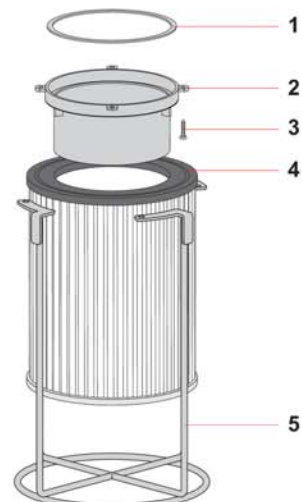

PIECES MOTEUR BF21 REF 961000			
REPERE	REFERENCE	DESIGNATION	NB PIECES
1	597043	CABLE ELECTRIQUE 3X1,5	1
2	597044	PASSE CABLE	1
3	597045	SERRE-CABLE	1
4	597046	VIS 5X20	2
5	597047	CACHE CONNEXION	1
6	597061	VIS 5X55	4
7	597049	POIGNEE	1
8	597051	VIS 5X30	1
9	597052	VIS 5X20	2
10	597053	VIS 5X14	2
11	597054	CONNECTEUR	1
12	597061	VIS 5X55	4
13	597132	CAPOT SUPERIEUR	1
14	597052	VIS 5X20	2
15	597059	COMMUTATEUR	1
16	597060	FILTRE	1
17	597061	VIS 5X55	9
18	597062	PASSE-FIL	1
19	597063	OBTURATEUR	2
20	597064	COUVERCLE SUPERIEUR MOTEUR	1
21	597065	VIS 5X40	9
22	597065	VIS 5X40	3
23	597067	FIXATION MOTEUR	1
26	597069	RONDELLE	1
27	597052	VIS 5X20	4
29	597072	GARNITURE	1
30	597122	MOTEUR 2 ETAGES S 42	1
31	597072	GARNITURE	1
32	597052	VIS 5X20	8
33	597072	GARNITURE	2
34	597079	CACHE MOTEUR	2
35	597080	SILENCIEUX	3
36	597081	FILTRE	3
37	597083	OBTURATEUR	2
38	597133	EMBASE MOTEUR NOIRE	1
39	597134	VIS M5X30	1
40	597090	PRISE	2
41	597089	VIS M4X12	8
42	597088	ECROU M4	8
43	597135	VOYANT DEPRESSION	1
44	597136	BUSE DEPRESSION	1
45	597137	CLIPS	1
46	597138	TUYAU PLASTIQUE	1
47	597052	VIS 5X20	2
48	597086	FIXATION PLATINE	2
49	597085	PLATINE ELECTRIQUE	1
50	597160	PLATEAU PLASTIQUE PORTE-ACCESSOIRES	1
51	597139	RESSORT	2
52	597159	RONDELLE 8X32	2
53	597119	RONDELLE 8X18X1,5	2
54	597053	VIS 5X14	2
55	597140	BOUCHON	14
56	597158	VIS	2

KIT FILTRATION BF21			
REPERE	REFERENCE	DESIGNATION	NB PIECES
1	597157	JOINT	1
2	597142	SUPPORT CARTOUCHE DU FILTRE	1
3	597156	VIS 5X30	4
4	919101	MICROFILTRE	1
5	598086	CAGE FIL ENTRECROISES	1

PIECES CUVE CARBONE BF21			
REPERE	REFERENCE	DESIGNATION	NB PIECES
1	597009	CROCHET DE FERMETURE	2
2	597010	RIVET	4
3	597155	CUVE CARBONE BF 21	1
4	597014	VIS 5X30	4
5	597015	EMBASE ENTREE DE CUVE	1
6	597133	JOINT TORIQUE	1
7	597017	DEFLECTEUR	1
8	597016	PLAQUE	1
9	597018	VERROUILLAGE ENTREE CUVE	1