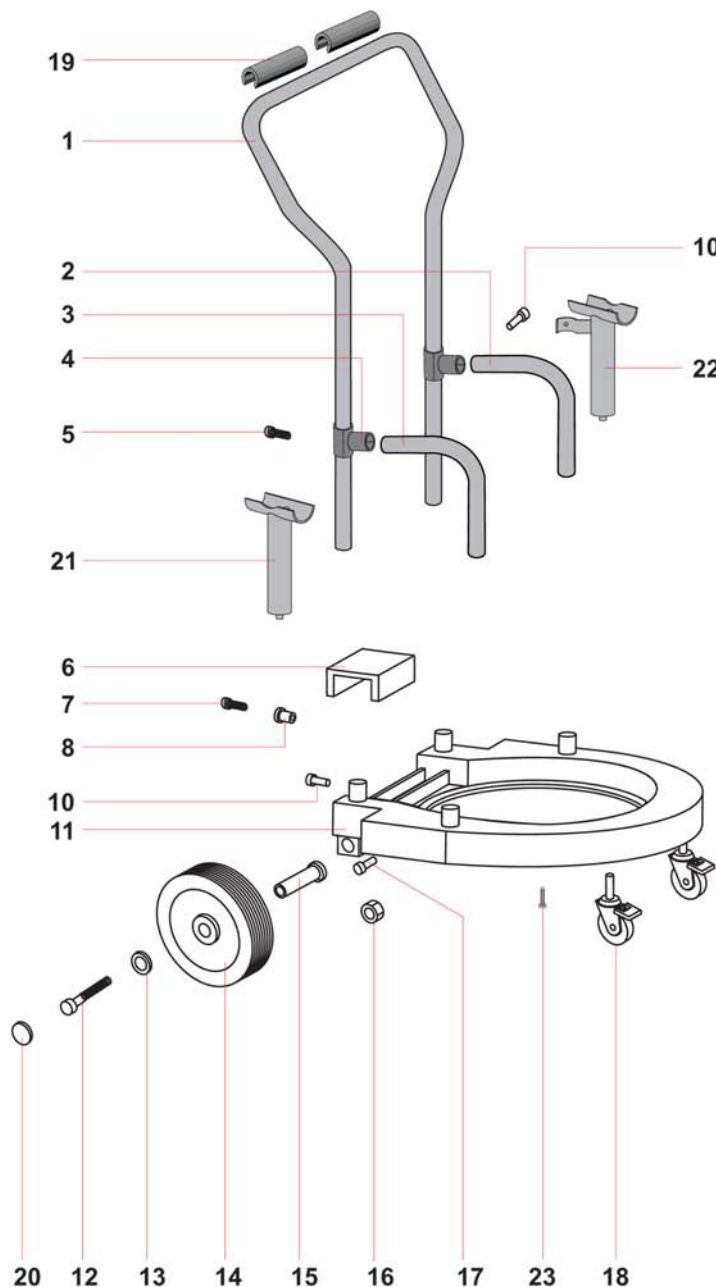

PIECES MOTEUR BF21 REF 961000			
REPERE	REFERENCE	DESIGNATION	NB PIECES
1	597043	CABLE ELECTRIQUE 3X1,5	1
2	597044	PASSE CABLE	1
3	597045	SERRE-CABLE	1
4	597046	VIS 5X20	2
5	597047	CACHE CONNEXION	1
6	597061	VIS 5X55	4
7	597049	POIGNEE	1
8	597051	VIS 5X30	1
9	597052	VIS 5X20	2
10	597053	VIS 5X14	2
11	597054	CONNECTEUR	1
12	597061	VIS 5X55	4
13	597132	CAPOT SUPERIEUR	1
14	597052	VIS 5X20	2
15	597059	COMMUTATEUR	1
16	597060	FILTRE	1
17	597061	VIS 5X55	9
18	597062	PASSE-FIL	1
19	597063	OBTURATEUR	2
20	597064	COUVERCLE SUPERIEUR MOTEUR	1
21	597065	VIS 5X40	9
22	597065	VIS 5X40	3
23	597067	FIXATION MOTEUR	1
26	597069	RONDELLE	1
27	597052	VIS 5X20	4
29	597072	GARNITURE	1
30	597122	MOTEUR 2 ETAGES S 42	1
31	597072	GARNITURE	1
32	597052	VIS 5X20	8
33	597072	GARNITURE	2
34	597079	CACHE MOTEUR	2
35	597080	SILENCIEUX	3
36	597081	FILTRE	3
37	597083	OBTURATEUR	2
38	597133	EMBASE MOTEUR NOIRE	1
39	597134	VIS M5X30	1
40	597090	PRISE	2
41	597089	VIS M4X12	8
42	597088	ECROU M4	8
43	597135	VOYANT DEPRESSION	1
44	597136	BUSE DEPRESSION	1
45	597137	CLIPS	1
46	597138	TUYAU PLASTIQUE	1
47	597052	VIS 5X20	2
48	597086	FIXATION PLATINE	2
49	597085	PLATINE ELECTRIQUE	1
50	597160	PLATEAU PLASTIQUE PORTE-ACCESSOIRES	1
51	597139	RESSORT	2
52	597159	RONDELLE 8X32	2
53	597119	RONDELLE 8X18X1,5	2
54	597053	VIS 5X14	2
55	597140	BOUCHON	14
56	597158	VIS	2

KIT FILTRATION BF21			
REPERE	REFERENCE	DESIGNATION	NB PIECES
1	597157	JOINT	1
2	597142	SUPPORT CARTOUCHE DU FILTRE	1
3	597156	VIS 5X30	4
4	919101	MICROFILTRE	1
5	598086	CAGE FIL ENTRECROISES	1

PIECES CUVE CARBONE BF21			
REPERE	REFERENCE	DESIGNATION	NB PIECES
1	597009	CROCHET DE FERMETURE	2
2	597010	RIVET	4
3	597155	CUVE CARBONE BF 21	1
4	597014	VIS 5X30	4
5	597015	EMBASE ENTREE DE CUVE	1
6	597133	JOINT TORIQUE	1
7	597017	DEFLECTEUR	1
8	597016	PLAQUE	1
9	597018	VERROUILLAGE ENTREE CUVE	1