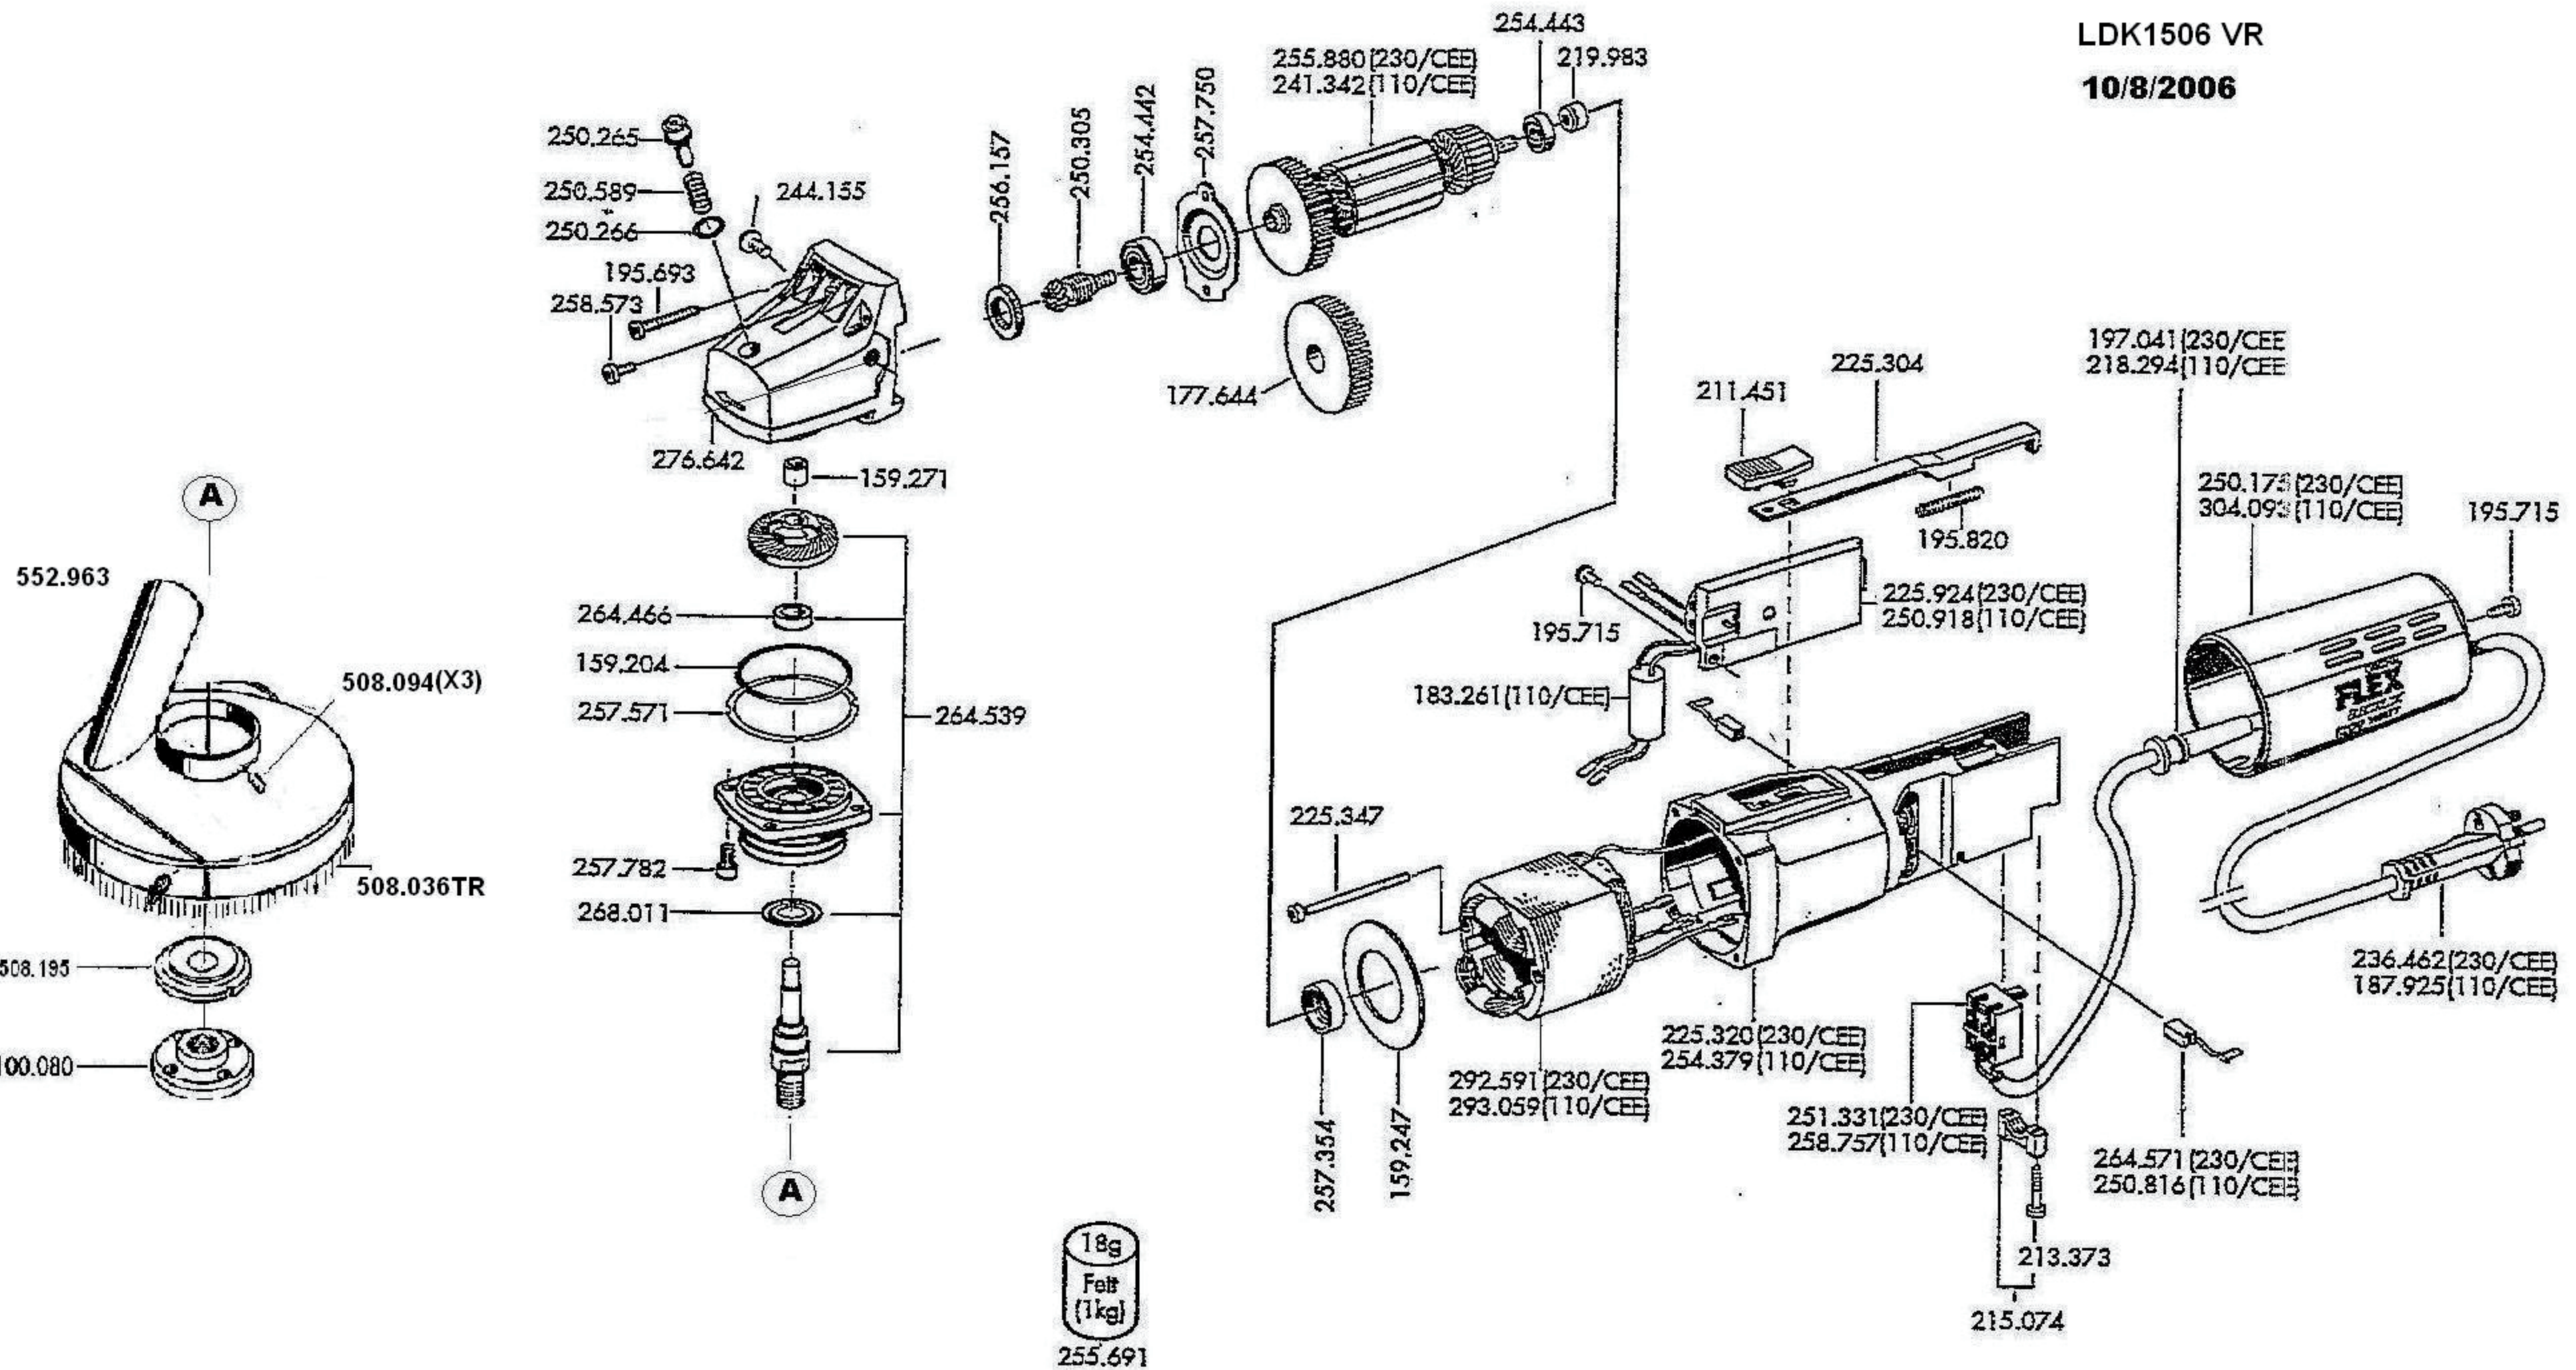

LDK1506 VR

10/8/2006

18g
Fett
(1kg)
255.691