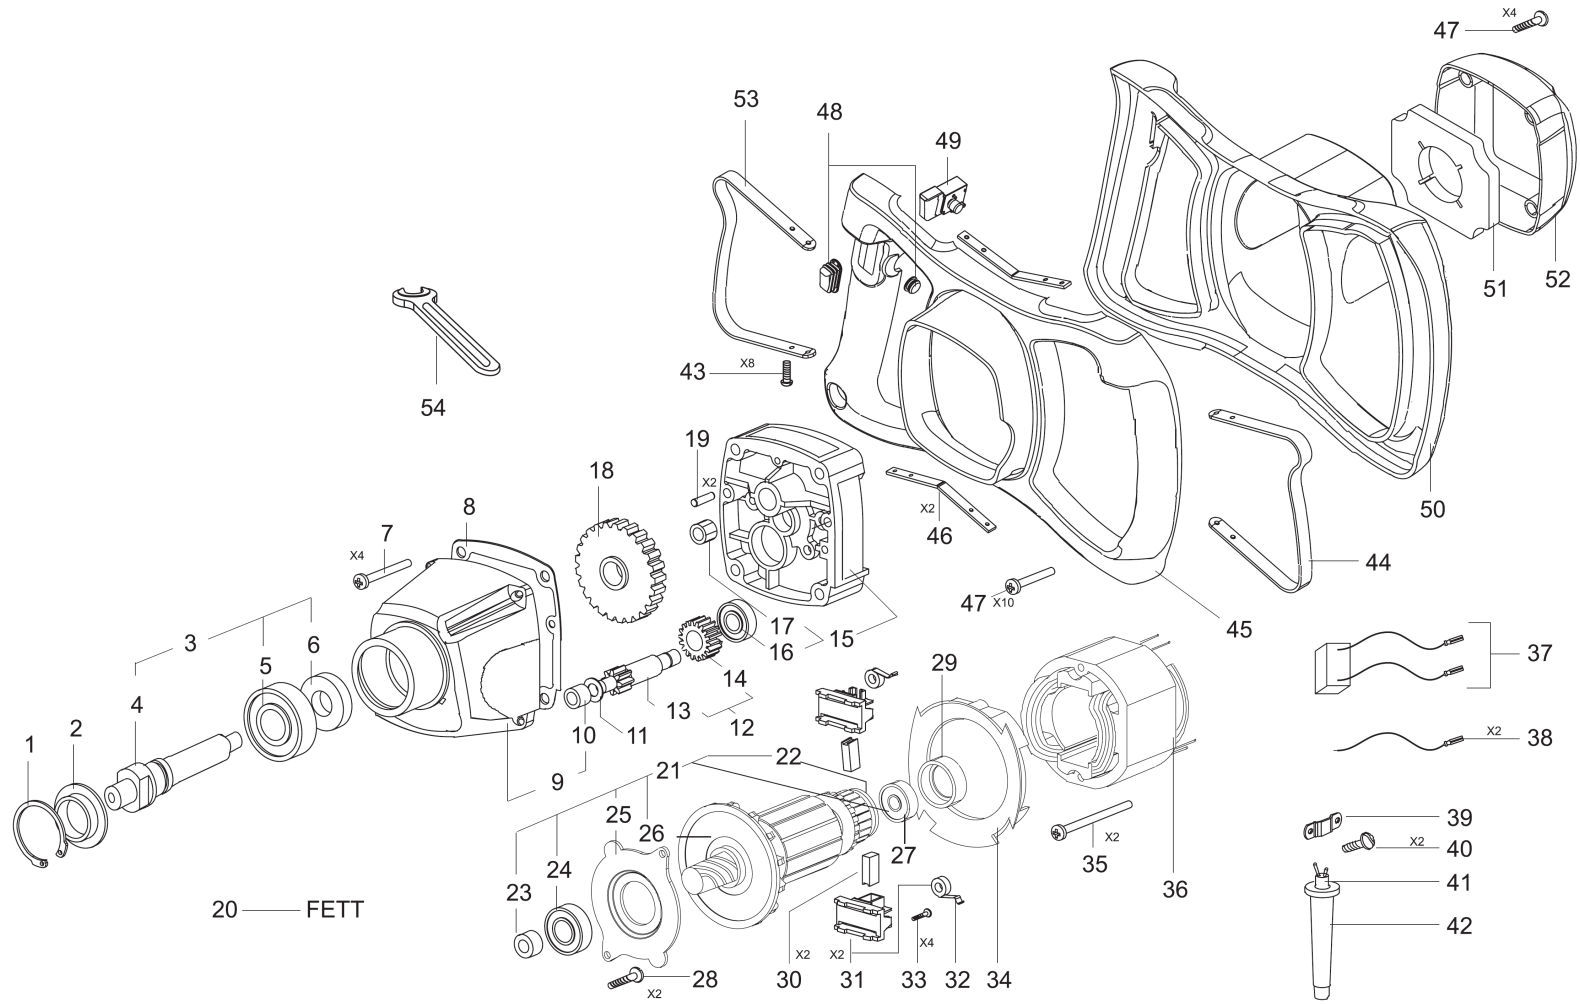

## MXE 1100

Teile-Nr. 374.512 09/2010

Sólo para talleres de reparación y electricistas

<i>Pos.</i>	<i>Teile-Nr.</i>
1	316.040
2	316.032
3	374.636
4	374.644
5	315.982
6	315.990
7	316.571
8	316.253
9	316.768
10	316.024
11	316.210
12	316.784
13	316.792
14	316.245
15	316.288
16	316.296
17	159.271
18	316.776

<i>Pos.</i>	<i>Teile-Nr.</i>
19	316.083
21	374.660
22	316.369
23	316.377
24	316.385
25	316.393
26	316.407
27	316.415
28	316.598
29	316.466
30	316.458
31	316.423
32	316.431
33	374.679
34	316.326
35	316.334
36	374.695
37	316.636

<i>Pos.</i>	<i>Teile-Nr.</i>
38	316.644
39	316.520
40	316.539
41	374.709
42	316.563
43	316.717
44	374.725
45	316.490
46	316.709
47	316.601
48	316.512
49	374.741
50	374.768
51	316.547
52	374.776
53	374.784
54	374.792