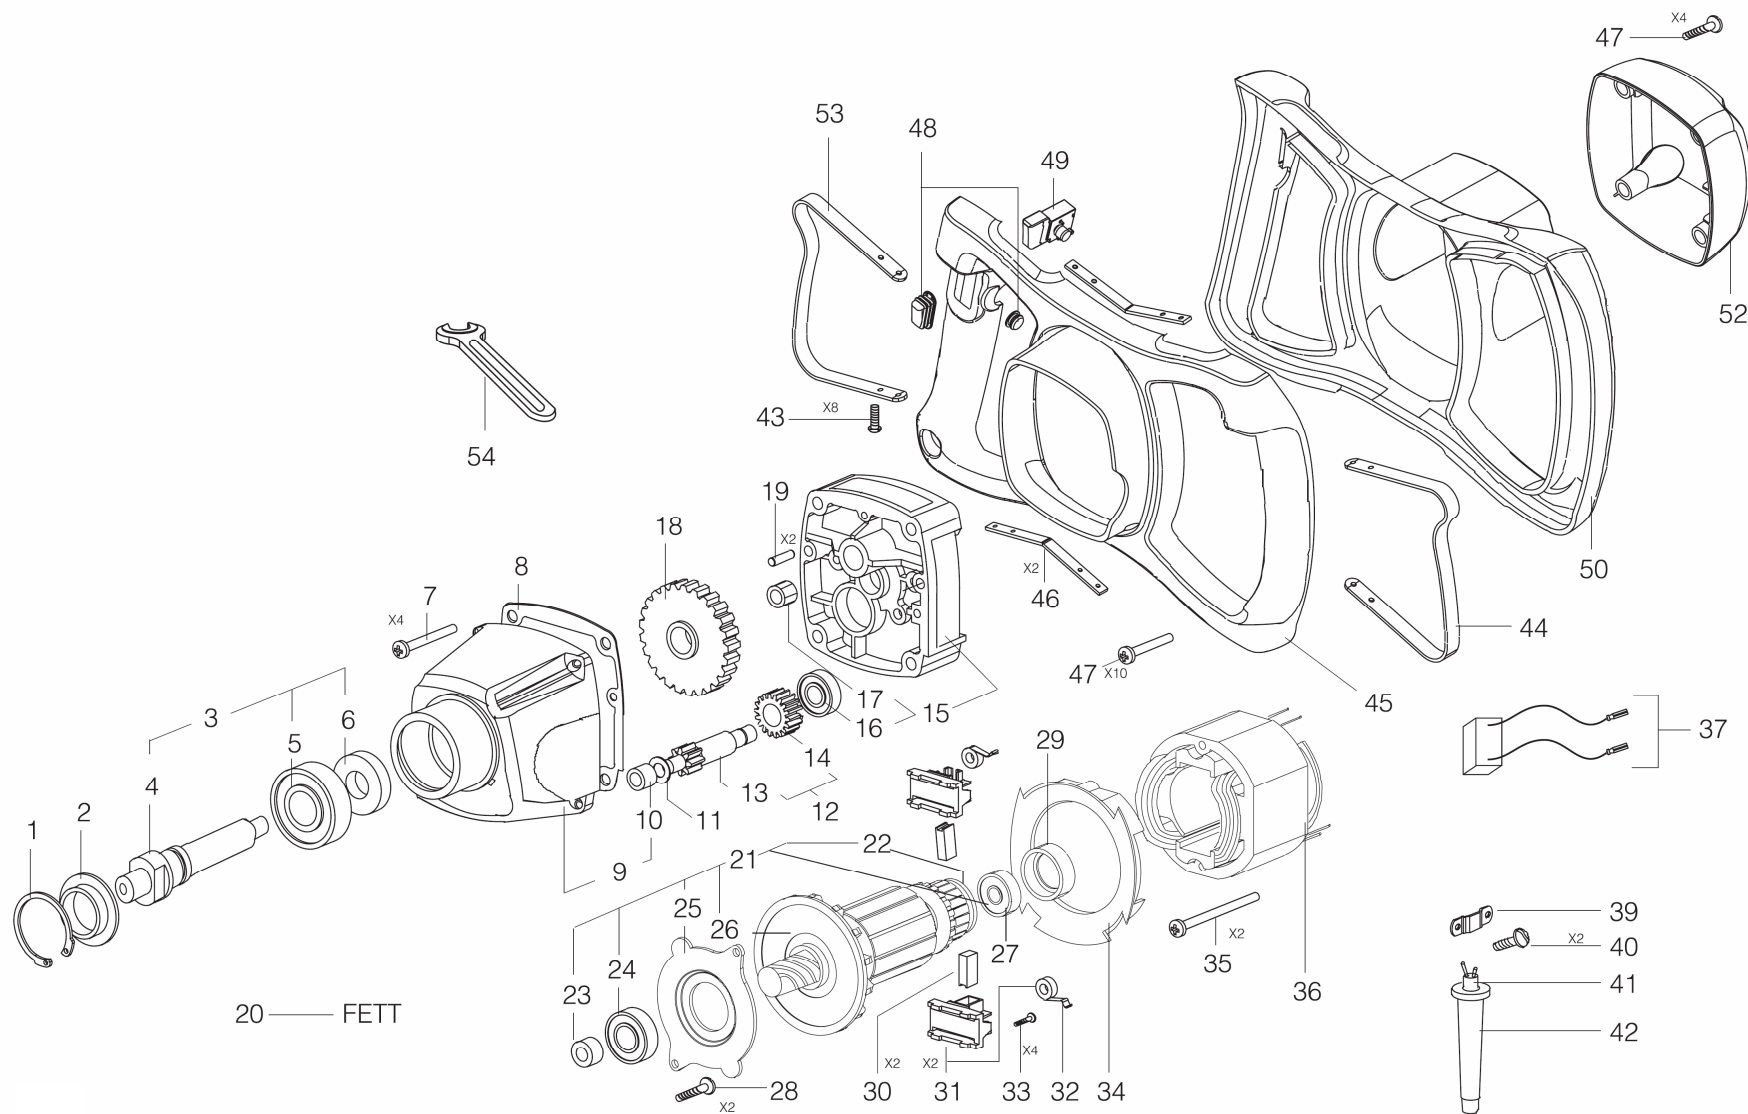

MXE 900

MXE 900

Teile-Nr. 374.504 09/2010

Ersatzteilliste

Spare parts List

Liste des Pièces de rechange

Lista de repuestos

Nur für Reparaturwerkstätten und Elektrofachkräfte

<i>Pos.</i>	<i>Teile-Nr.</i>
18	316.776
19	316.083
21	374.652
22	316.369
23	316.377
24	316.385
25	316.393
26	316.407
27	316.415
28	316.598
29	377.481
30	316.458
31	316.423
32	316.431
33	374.679
34	316.326
35	316.334

<i>Pos.</i>	<i>Teile-Nr.</i>
36	374.687
37	374.717
39	316.520
40	316.539
41	374.709
42	316.563
43	316.717
44	374.725
45	316.490
46	316.709
47	316.601
48	316.512
49	374.733
50	374.768
52	374.776
53	374.784
54	374.792