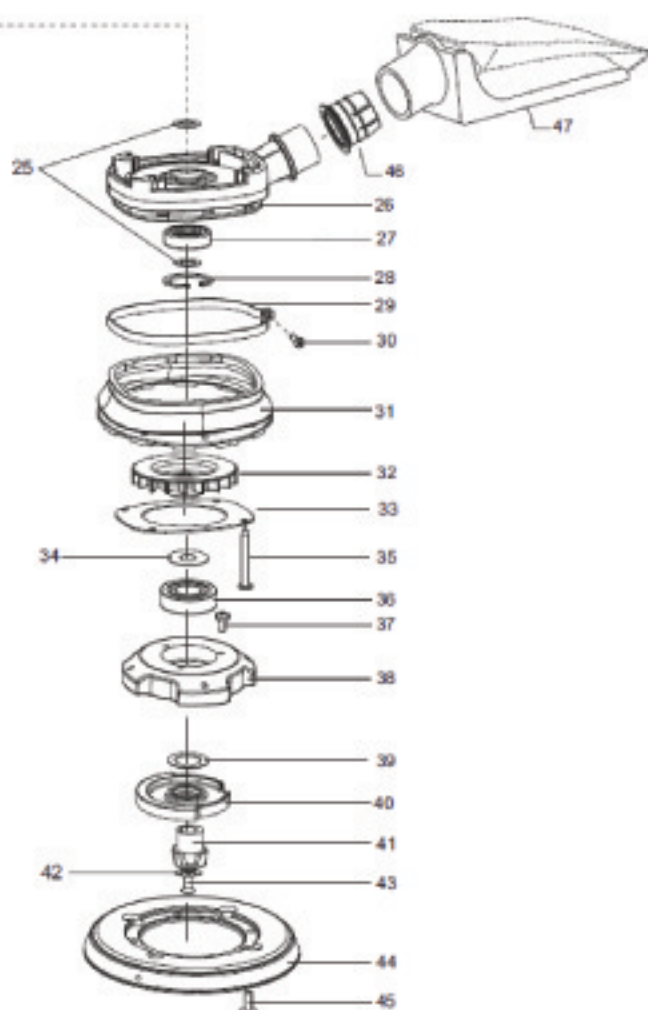

ORE 125-2

Teile-Nr. 381.608 01/2011

Ersatzteilliste

Spare parts List

Liste des Pièces de rechange

Lista de repuestos

Nur für Reparaturwerkstätten und Elektrofachkräfte

Only for specialized electrical personnel and repair-shops

Uniquement pour les ateliers de réparation et les électriciens qualifiés

Sólo para talleres de reparación y electricistas

ORE 125-2

Teile-Nr. 381.608 01/2011

Pos.	Teile-Nr.
1	379.689
2	379.697
3	379.700
4	379.727
5	379.735
6	379.778
7	379.786
9	379.808
10	379.816
11	379.824
12	379.832
13	379.743
14	379.751
15	379.859
16	379.867
17	379.875
18	379.883
19	379.891
20	379.905
21	379.913
22	379.921
23	379.948
25	379.964
26	379.972
27	379.980
28	379.999
29	380.008
30	380.016
31	380.202
32	380.032
33	380.040
34	380.210
35	380.067
36	380.075
37	380.083
38	380.229
39	380.237
40	380.245
41	380.253
42	380.113
43	380.121
44	379.379
45	380.261
46	380.180
47	380.199