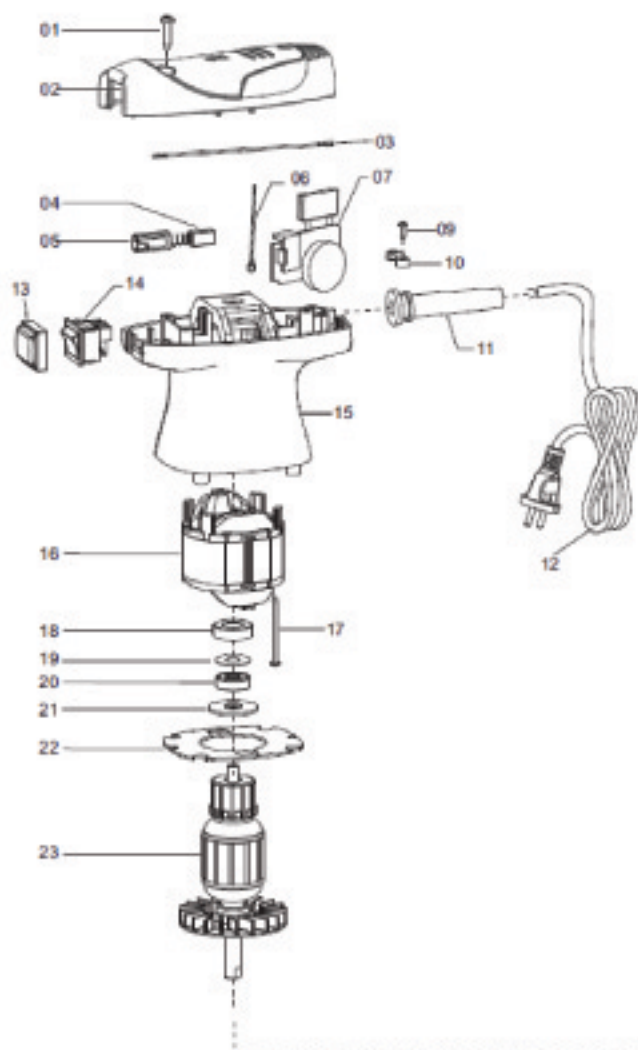

ORE 125-2

Teile-Nr. 381.608 01/2011

Ersatzteilliste

Spare parts List

Liste des Pièces de rechange

Lista de repuestos

Nur für Reparaturwerkstätten und Elektrofachkräfte

Only for specialized electrical personnel and repair-shops

Uniquement pour les ateliers de réparation et les électriciens qualifiés

Sólo para talleres de reparación y electricistas

ORE 125-2

Teile-Nr. 381.608 01/2011

Pos.	Teile-Nr.
1	379.689
2	379.697
3	379.700
4	379.727
5	379.735
6	379.778
7	379.786
9	379.808
10	379.816
11	379.824
12	379.832
13	379.743
14	379.751
15	379.859
16	379.867
17	379.875
18	379.883
19	379.891
20	379.905
21	379.913
22	379.921
23	379.948
25	379.964
26	379.972
27	379.980
28	379.999
29	380.008
30	380.016
31	380.202
32	380.032
33	380.040
34	380.210
35	380.067
36	380.075
37	380.083
38	380.229
39	380.237
40	380.245
41	380.253
42	380.113
43	380.121
44	379.379
45	380.261
46	380.180
47	380.199