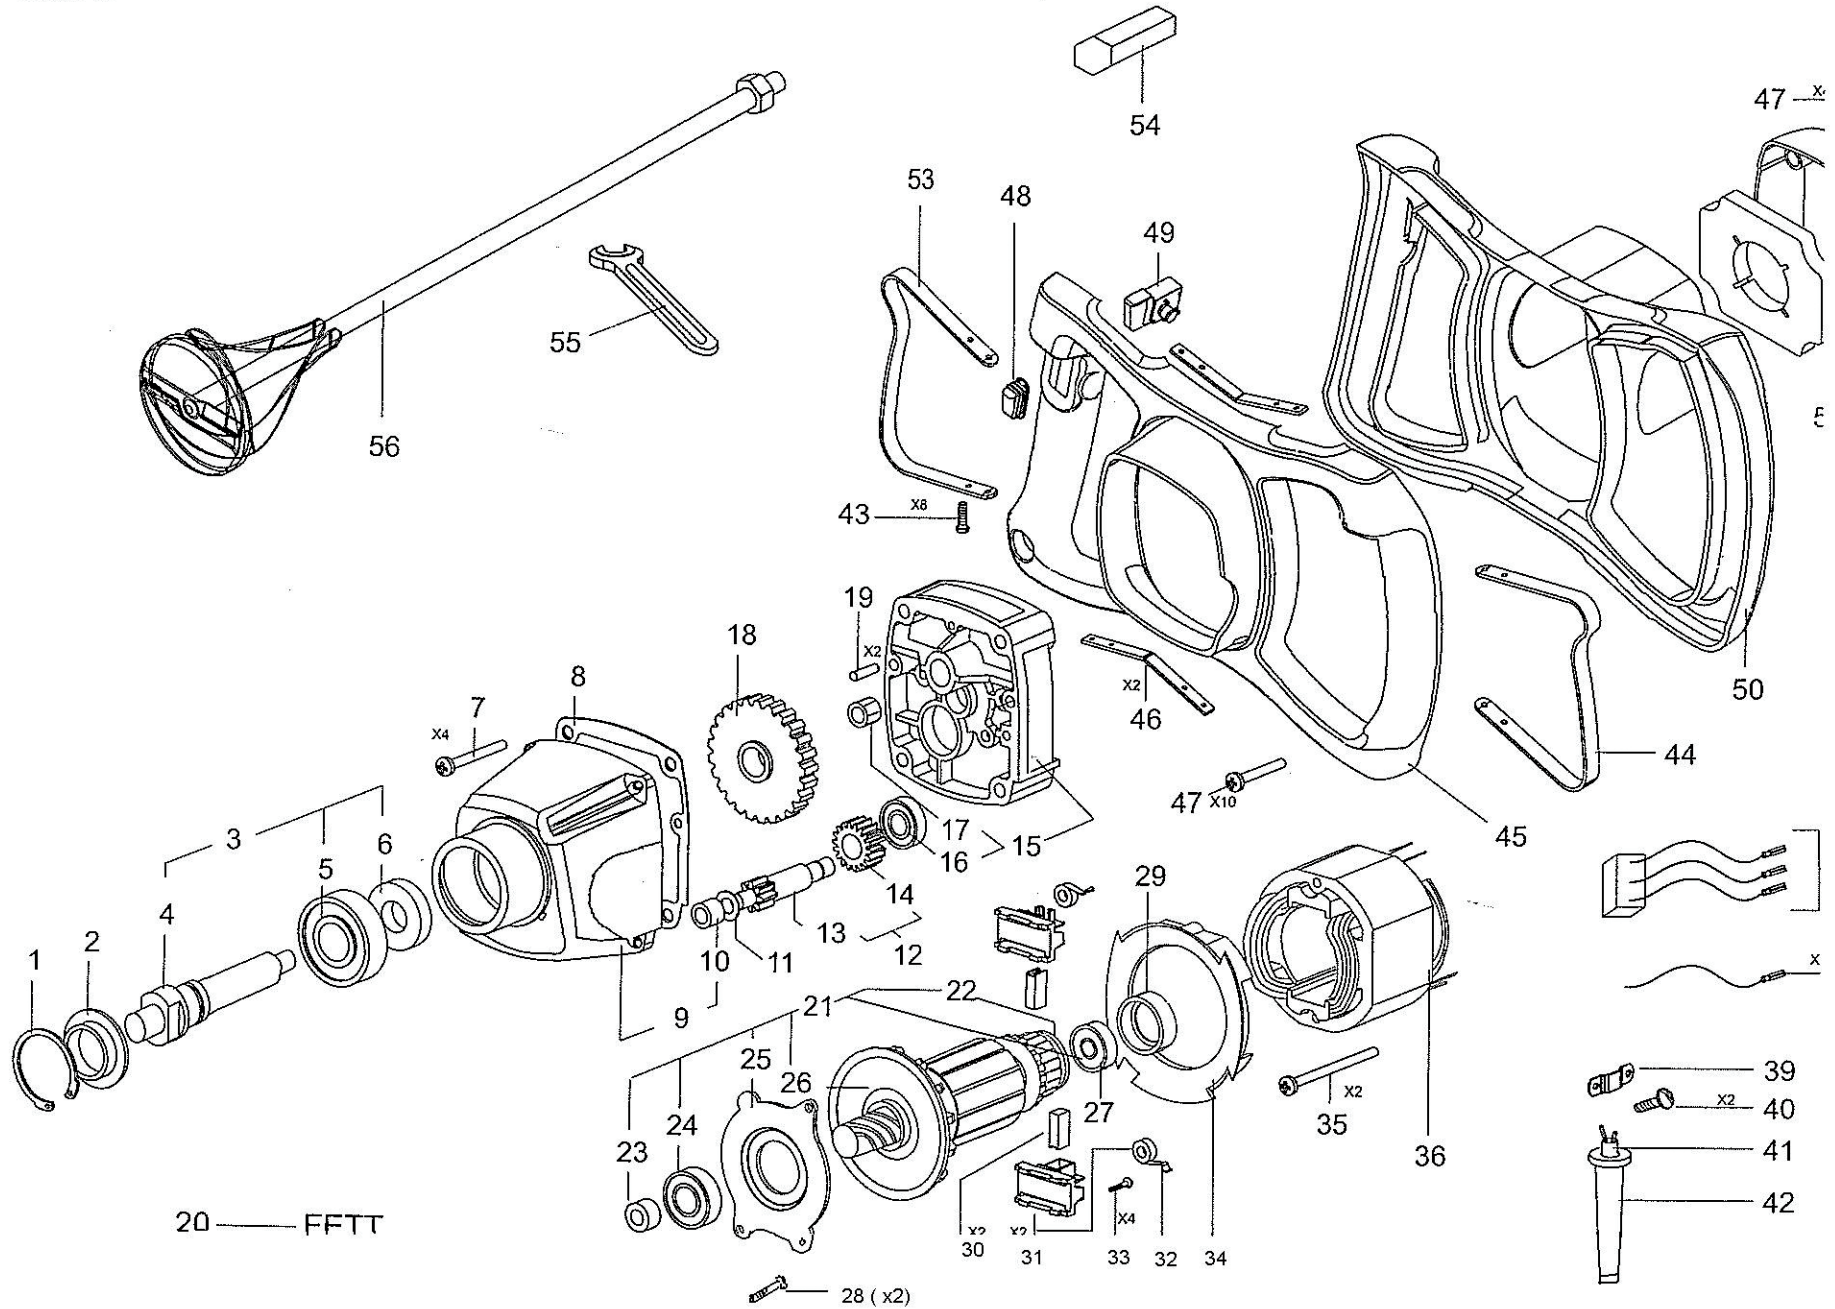

500FR

Liste der Ersatzteile R 500FR

Pos.	Teile-Nr.
1	316040
2	316032
3	316679
4	316741
5	315982
6	315990
7	316571
8	316253
9	316768
10	316024
11	316210
12	316784
13	316792
14	316245
15	316288
16	316296
17	316318
18	316776
19	316083
20	316261
21	316350
22	316369
23	316377
24	316385
25	316393
26	316407
27	316415
28	316598

Pos.	Teile-Nr.
29	316466
30	316458
31	316423
32	316431
33	316628
34	316326
35	316334
36	316342
37	316636
38	316644
39	316520
40	316539
41	316555
42	316563
43	316717
44	316652
45	316490
46	316709
47	316601
48	316512
49	316504
50	316474
51	316547
52	316482
53	317101
54	255195
55	198781
56	257749