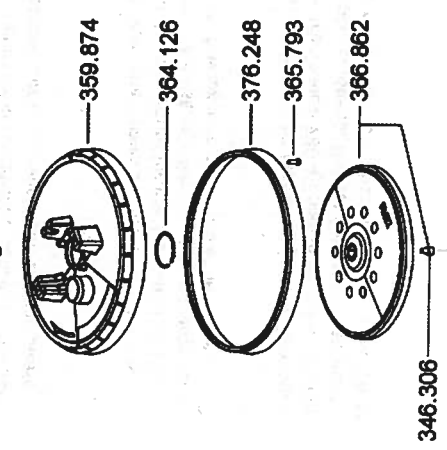

# WSE 500

Teile-Nr. 365.319 Printed in Germany 10/10

80g Fett (1kg)  
für Getriebe

- 363.952
- 359.858
- 365.726
- 214.884
- 359.580
- 114.154
- 365.734
- 359.599
- 367.656

364.169

377.945

359.866

377.945