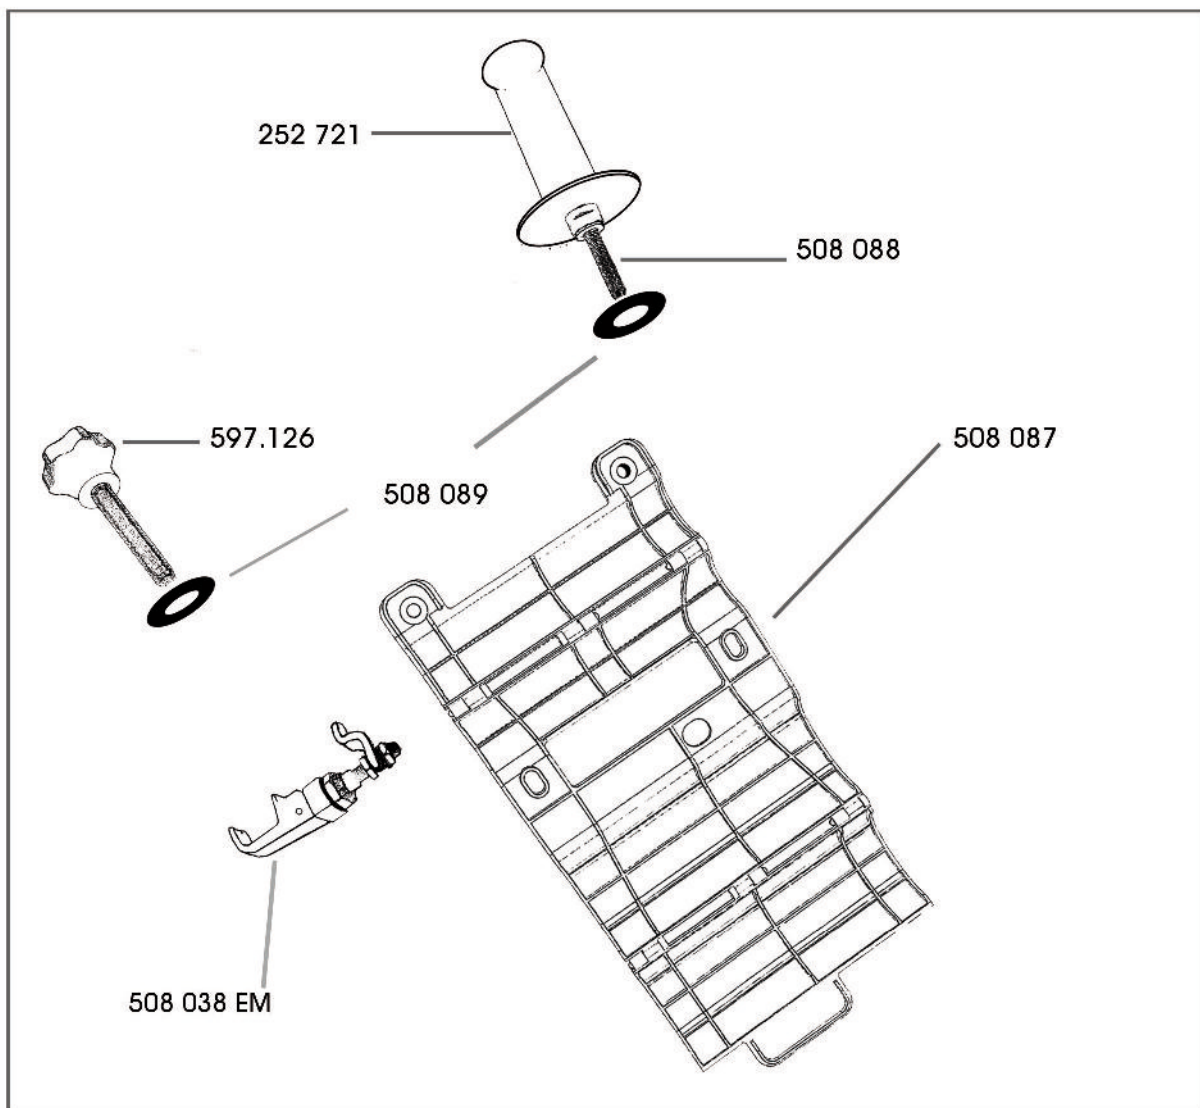

BRAS LUMIÈRE COMPLET

Réf. 701.825

508 080

508 071